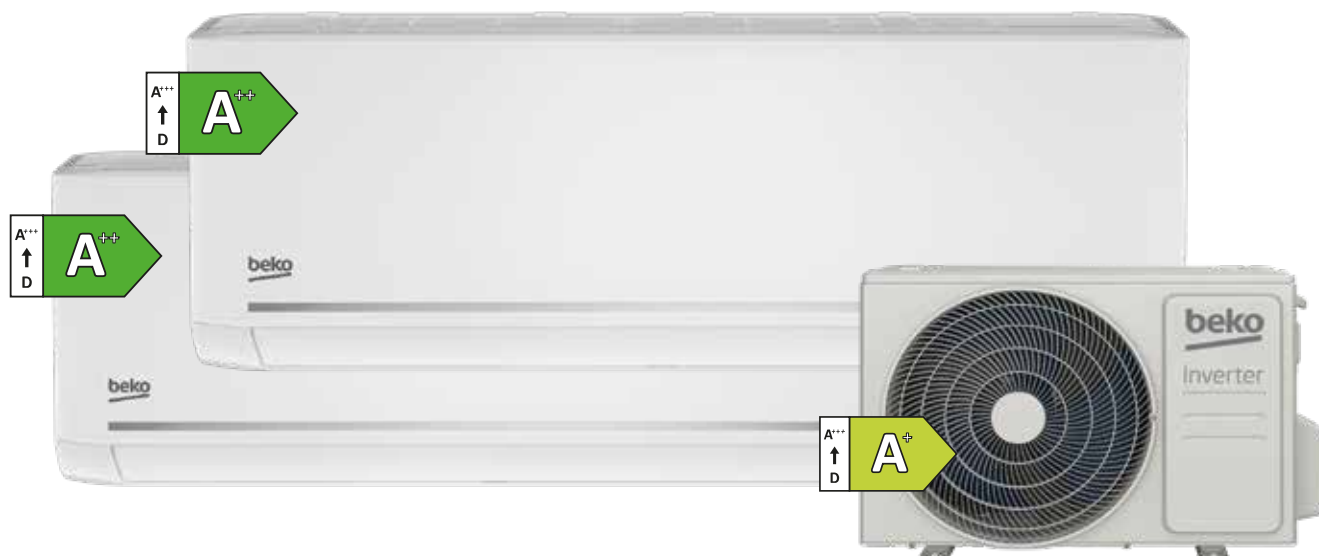

Vnitřní jednotka

Automatické čištění • odvlhčování • režim spánku • omyvatelný prachový filtr • Jet Heat • LED displej • auto restart

5 stupňů rychlosti ventilátoru • minimální hlučnost 21 dB • roční spotřeba chlazení/vytápění 328 kWh/ 1890 kWh • rozměry (V x Š x H): 29,5 x 80,2 x 20 cm