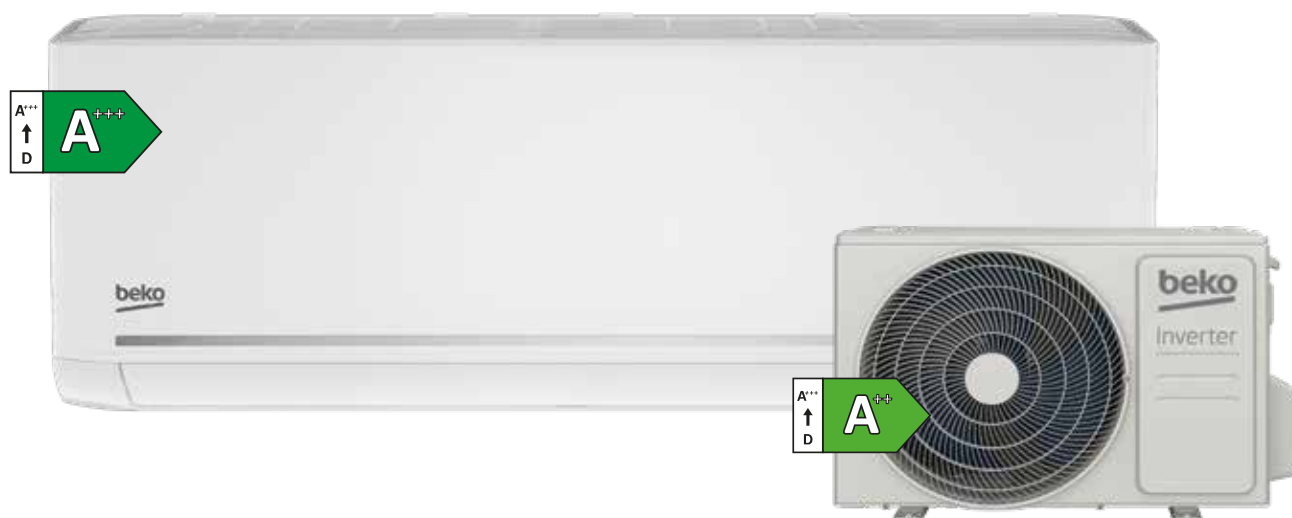

Split klimatizace EVOLUTIO PRO

BEEPG 120/121

beko

Energetická třída A+++/A++

Min. hlučnost vnitřní jednotky 21 dB

Vzdálené ovládání před aplikaci HomeWhiz

Vnitřní jednotka

Automatické čištění • odvlhčování • režim spánku • omyvatelný prachový filtr • Jet Heat • LED displej • auto restart

5 stupňů rychlosti ventilátoru • minimální hlučnost 21 dB • roční spotřeba chlazení/vytápění 144 kWh/ 791 kWh • rozměry (V x Š x H): 29,5 x 80,2 x 20 cm

Venkovní jednotka

Maximální hlučnost 54,5 dB • provozní rozsah chlazení -15 °C až 50 °C • provozní rozsah topení -20 °C až 30 °C • rozměry (V x Š x H): 55,5 x 76,5 x 30,3 cm

Ostatní údaje

C design chlazení 3,5 kW
P design topení 2,4 kW

HomeWhiz

Aplikace pro dálkové ovládání a kontrolu klimatizace

MicroClean filtr

Systém prachového a uhlíkového filtru zachycuje mikročástice prachu i pachy

ZoneFollow

Zajistí díky senzoru na ovladači stejnou teplotu v celé místnosti

GoldGuard

Pozlacení GoldGuard chrání venkovní jednotku před korozi

Produktové číslo: 8504363200

EAN vnitřní jednotky: 8690842498831

EAN venkovní jednotky: 8690842498824