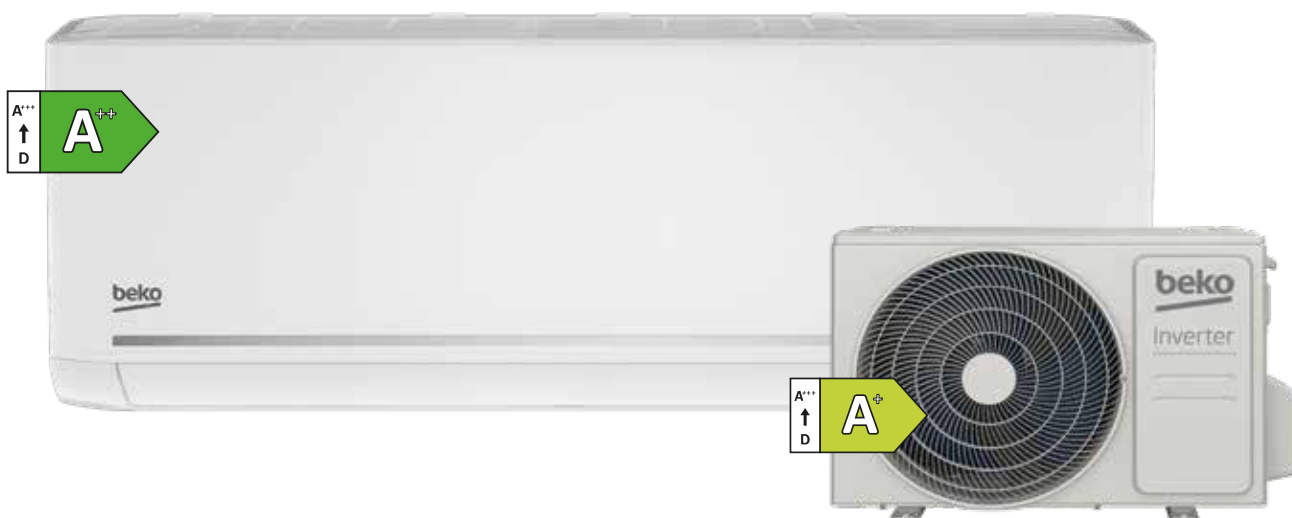

beko

Split klimatizace EVOLUTIO

BEHPG 090/091

beko

Energetická třída A++/A+

Min. hlučnost vnitřní jednotky 25 dB

Vzdálené ovládání před aplikaci HomeWhiz

Vnitřní jednotka