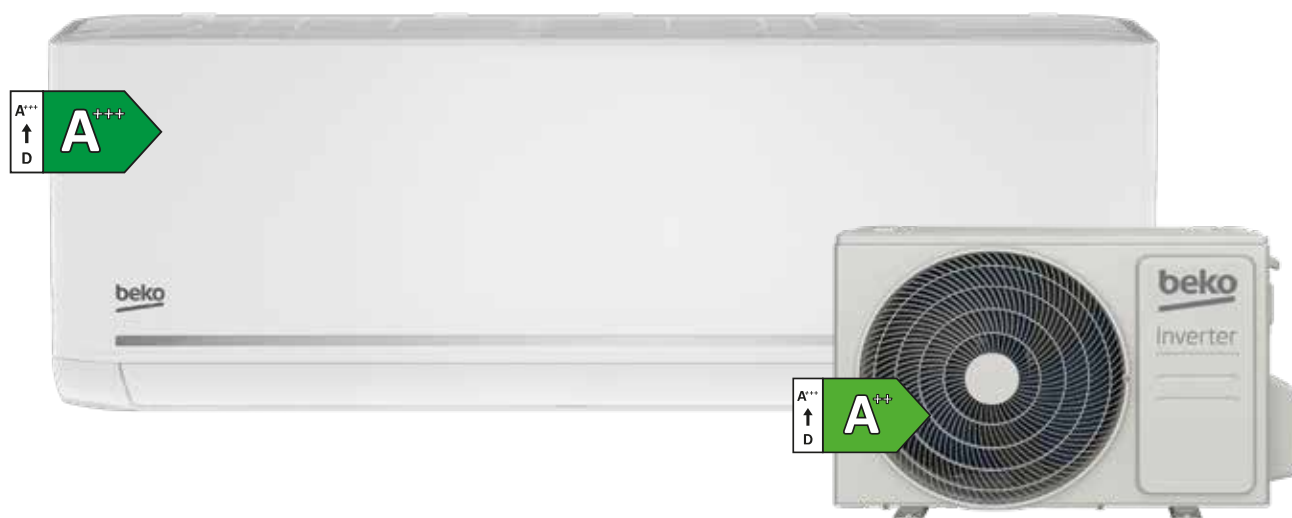

EAN venkovní jednotky: 8690842510571

Split klimatizace EVOLUTIO PRO

BEEPG 090/091

beko

Energetická třída A+++ / A++

Min. hlučnost vnitřní jednotky 19 dB

Vzdálené ovládání před aplikaci HomeWhiz

Vnitřní jednotka