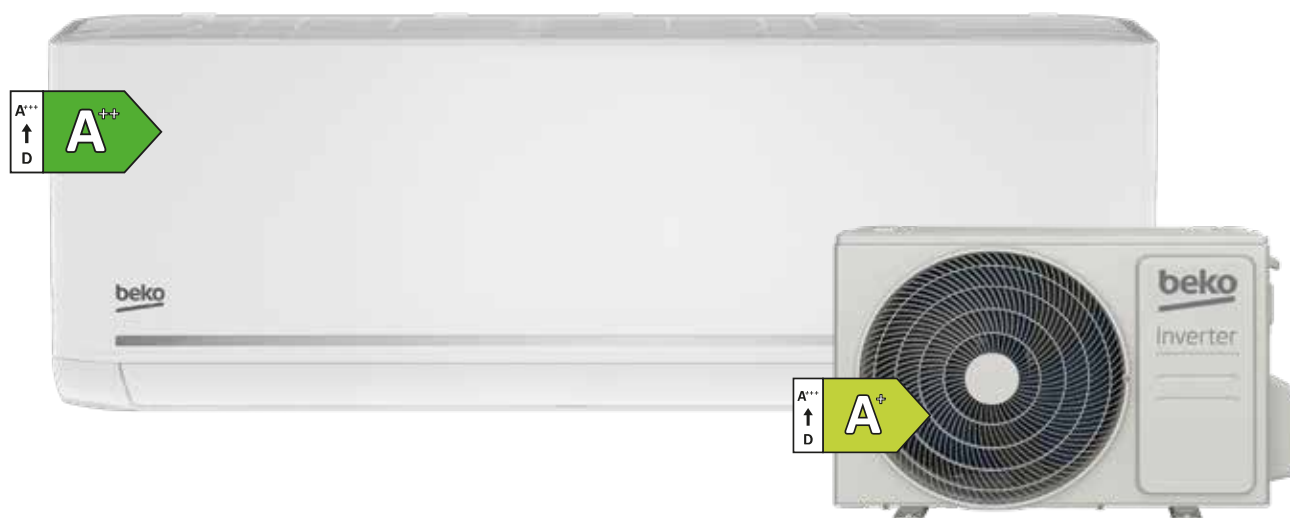

Split klimatizace EVOLUTIO

BEHPG 120/121

beko

Energetická třída A++/A+

Min. hlučnost vnitřní jednotky 25 dB

Vzdálené ovládání před aplikaci HomeWhiz

Vnitřní jednotka

Automatické čištění • odvlhčování • režim spánku • omyvatelný prachový filtr • Jet Heat • LED displej • auto restart

5 stupňů rychlosti ventilátoru • minimální hlučnost 25 dB • roční spotřeba chlazení/ vytápění 201 kWh/ 886 kWh • rozměry (V x Š x H): 29,5 x 80,2 x 20 cm

Venkovní jednotka

Maximální hlučnost 55,5 dB • provozní rozsah chlazení -15 °C až 50 °C • provozní rozsah topení -15 °C až 24 °C • rozměry (V x Š x H): 49,5 x 72 x 27 cm

Ostatní údaje

C design chlazení 3,5 kW
P design topení 2,5 kW

HomeWhiz

Aplikace pro dálkové ovládání a kontrolu klimatizace

MicroClean filtr

Systém prachového a uhlíkového filtru zachycuje mikročástice prachu i pachy

ZoneFollow

Zajistí díky senzoru na ovladači stejnou teplotu v celé místnosti

GoldGuard

Pozlacení GoldGuard chrání venkovní jednotku před korozí

Produktové číslo: 8505843200

EAN vnitřní jednotky: 8690842510588

EAN venkovní jednotky: 8690842510571