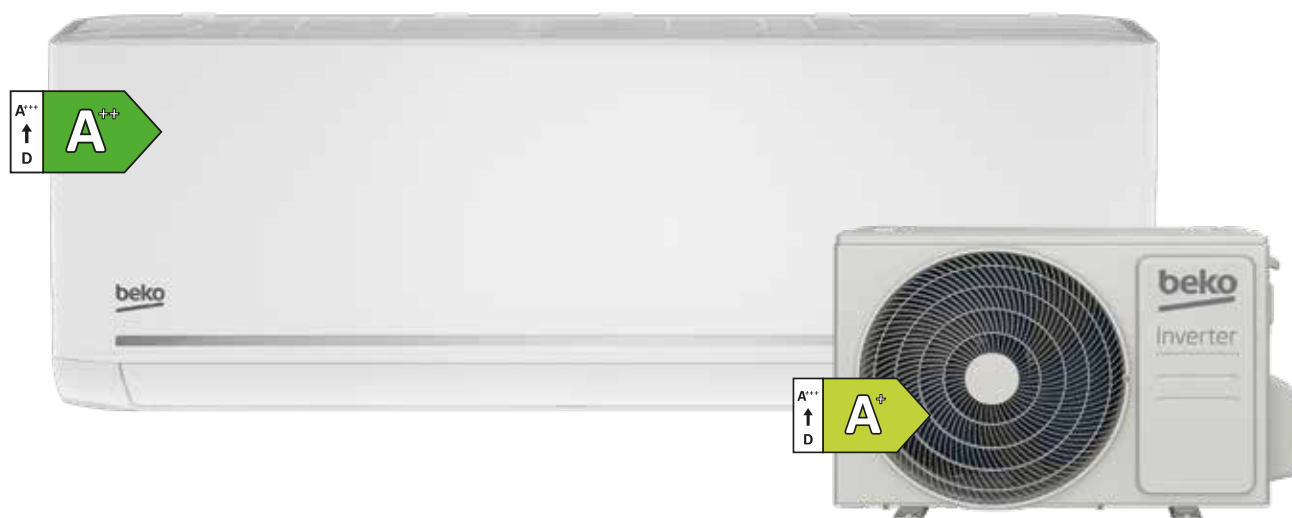

beko

Energetická třída A++/A+

Min. hlučnost vnitřní jednotky 21 dB

Vzdálené ovládání před aplikaci HomeWhiz

Vnitřní jednotka

Automatické čištění • odvlhčování • režim spánku • omyvatelný prachový filtr • Jet Heat • LED displej • auto restart