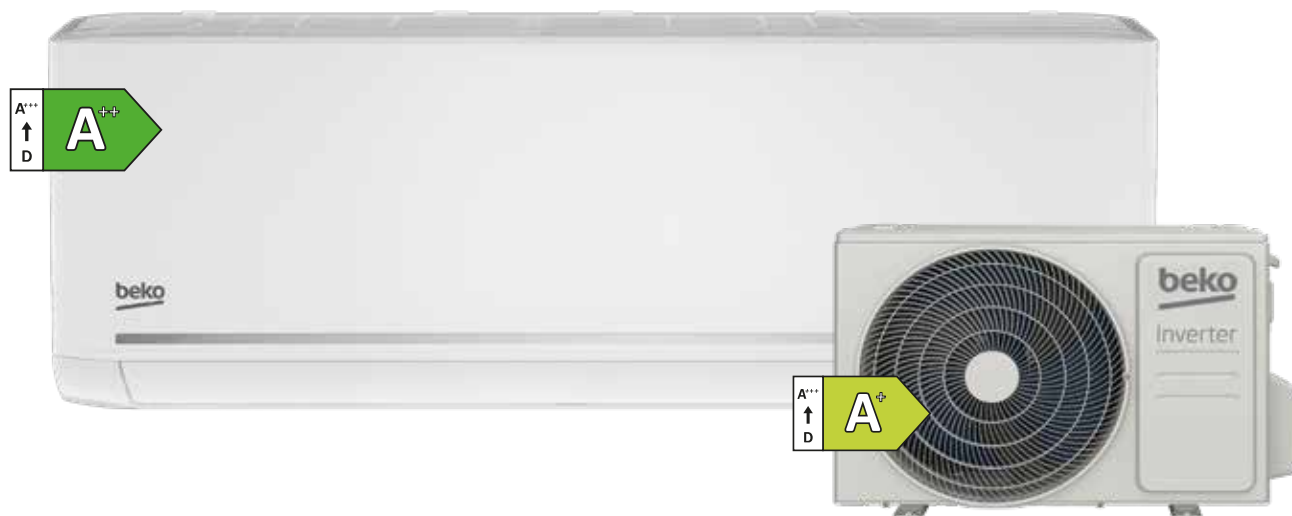

EAN venkovní jednotky: 8690842498824

Split klimatizace EVOLUTIO

BEHPG 180/181

beko

Energetická třída A++/A+

Min. hlučnost vnitřní jednotky 20 dB

Vzdálené ovládání před aplikaci HomeWhiz

Vnitřní jednotka