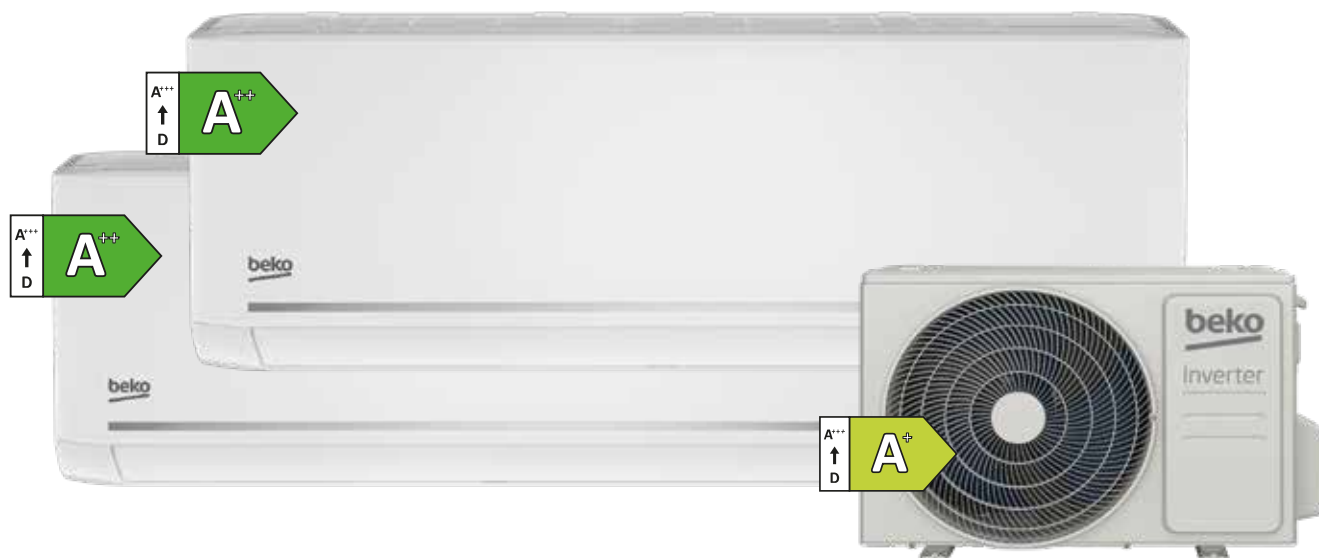

Vnitřní jednotka

Automatické čištění • odvlhčování • režim spánku • omyvatelný prachový filtr • Jet Heat • LED displej • auto restart

5 stupňů rychlosti ventilátoru • minimální hlučnost 20/21 dB • roční spotřeba chlazení/ vytápění 304 kWh/ 1508 kWh • rozměry (V x Š x H): 29,2 x 72,9 x 20 cm / 29,5 x 80,2 x 20 cm